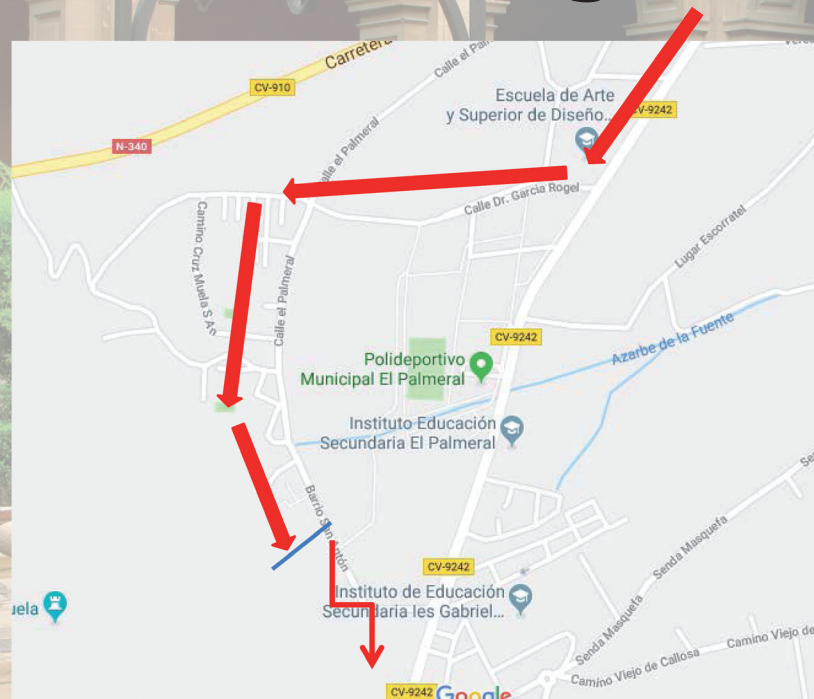

¿Cómo llegar a Colegio Diocesano Santo Domingo de Orihuela?

LINEA ROJA ANCHA: ITINERARIO PARA AUTOBUSES Y COCHES.

LINEA ROJA ESTRECHA: SÓLO PARA LOS COCHES, QUE PODRÁN LLEGAR HASTA LA PUERTA DE SANTO DOMINGO, Y ACCEDER POR ALLÍ AL COLEGIO.

¡¡ATENCIÓN!!
ÚNICA ENTRADA PARA PERSONAS Y VEHÍCULOS POR EL PATIO DE DEPORTES (JUNTO A SAN ANTÓN) EN AVD. DR. GARCÍA ROGEL

Jornada Diocesana de Catequistas y Animadores en la Fe

Catequistas para la iniciación Cristiana